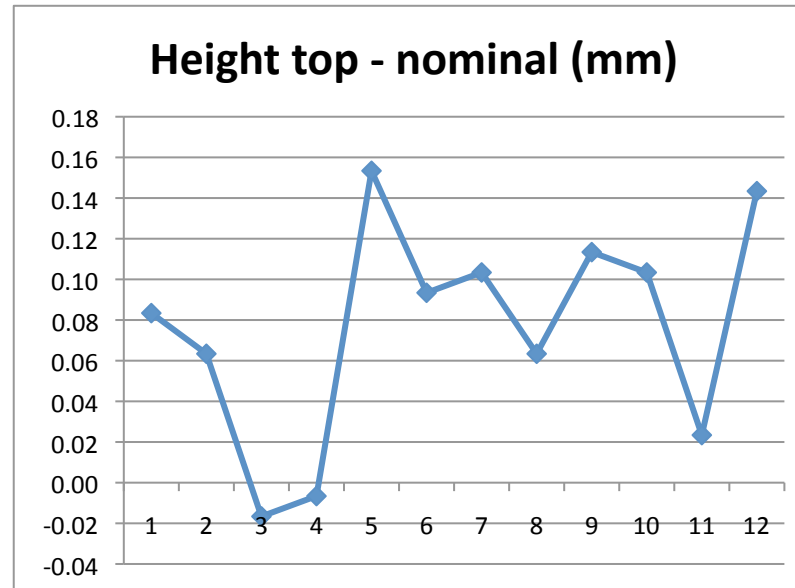

Item	Guide	Input	Input	Input	Output	Measured	Measured	Measured	Measured	Measured	
	Number	Length	height	widht top	width bot	width	Length	heigh	width top	width bot	width (out)
		(mm)	(mm)	(mm)	(mm)	(mm)	(mm)	(mm)	(mm)	(mm)	(mm)
10	B1	80.01	19.79	21.54	20.22	11.99	80.15	19.87	21.41	20.21	12.10
10	B1	80.01	19.79	21.54	20.22	11.99	80.02	19.85	21.32	20.27	11.90
11	B2	80.01	19.79	21.54	21.54	11.99	80.01	19.77	21.41	21.41	12.23
11	B2	80.01	19.79	21.54	21.54	11.99	80.05	19.78	21.34	21.34	12.11
12	B3	80.01	19.79	21.54	20.22	11.99	80.11	19.94	21.35	20.31	12.00
12	B3	80.01	19.79	21.54	20.22	11.99	80.04	19.88	21.42	20.37	12.15
13	B4	80.01	19.79	22.83	21.54	11.99	80.02	19.89	22.70	21.71	12.14
20	B11	80.01	19.79	22.83	22.83	11.99	80.21	19.85	22.88	22.88	12.07
20	B11	80.01	19.79	22.83	22.83	11.99	80.11	19.90	22.92	22.92	12.13
20	B11	80.01	19.79	22.83	22.83	11.99	80.04	19.89	22.86	22.86	12.17
20	B11	80.01	19.79	22.83	22.83	11.99	80.08	19.81	22.85	22.85	12.08
14	B5	80.01	19.79	22.83	21.54	11.99	80.13	19.93	22.46	21.48	12.18

|length diff |height diff |width top |width bot |width out |

0.14	0.08	-0.13	-0.01	0.11
0.01	0.06	-0.22	0.05	-0.09
0.00	-0.02	-0.13	-0.13	0.24
0.04	-0.01	-0.20	-0.20	0.12
0.10	0.15	-0.19	0.09	0.01
0.03	0.09	-0.12	0.15	0.16
0.01	0.10	-0.13	0.17	0.15
0.20	0.06	0.05	0.05	0.08
0.10	0.11	0.09	0.09	0.14
0.03	0.10	0.03	0.03	0.18
0.07	0.02	0.02	0.02	0.09
0.12	0.14	-0.37	-0.06	0.19