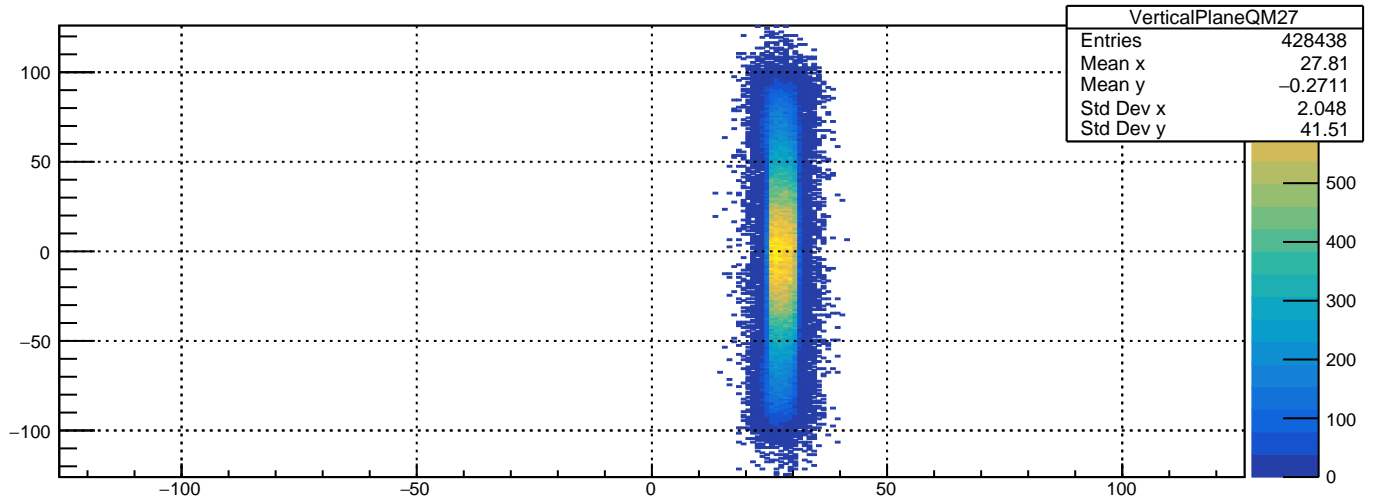

Vertical Plane Paddle 28 Q=-1

VerticalPlaneQM27