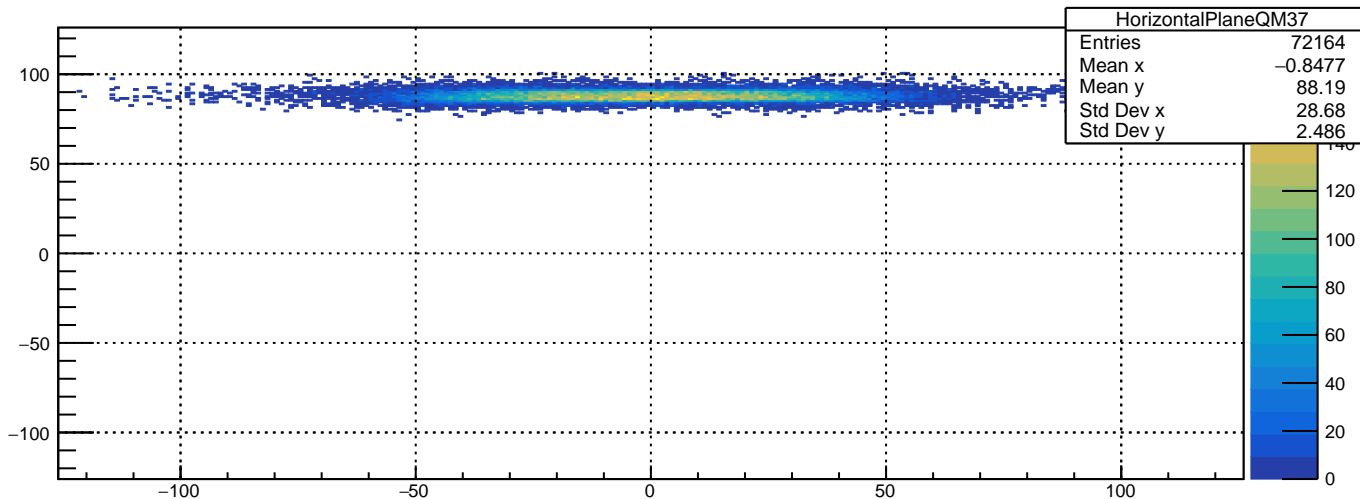

Horizontal Plane Paddle 38 Q=-1

HorizontalPlaneQM37