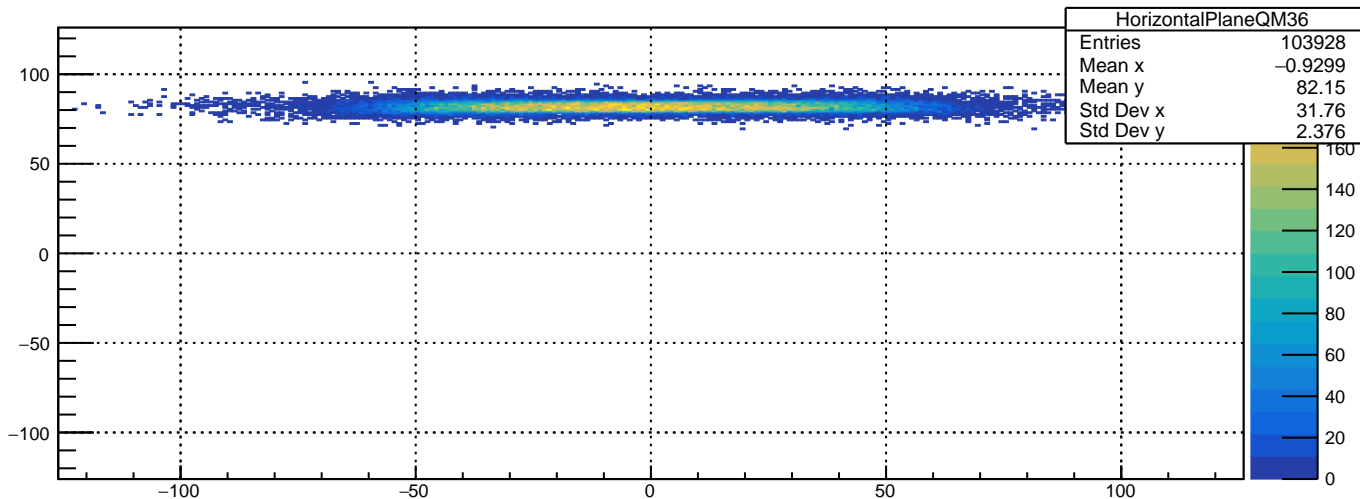

Horizontal Plane Paddle 37 Q=-1

HorizontalPlaneQM36