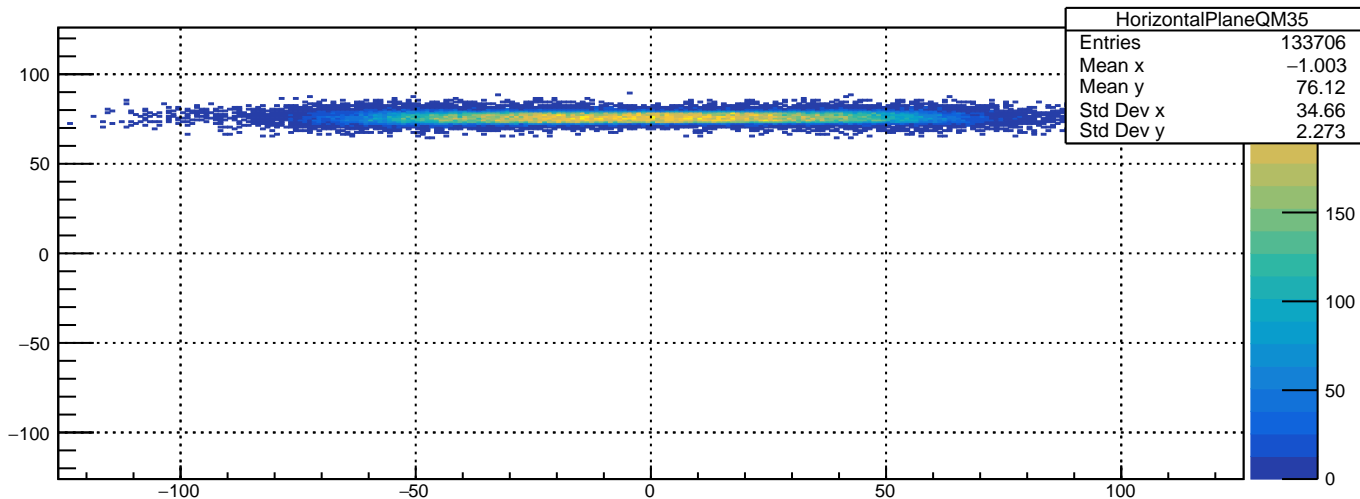

Horizontal Plane Paddle 36 Q=-1

HorizontalPlaneQM35