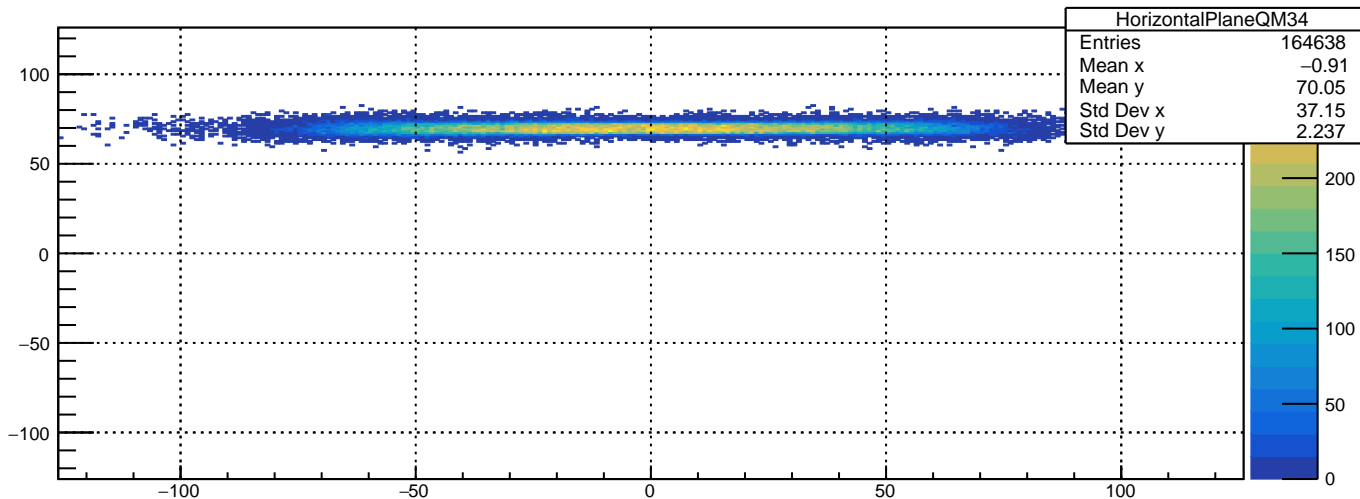

Horizontal Plane Paddle 35 Q=-1

HorizontalPlaneQM34