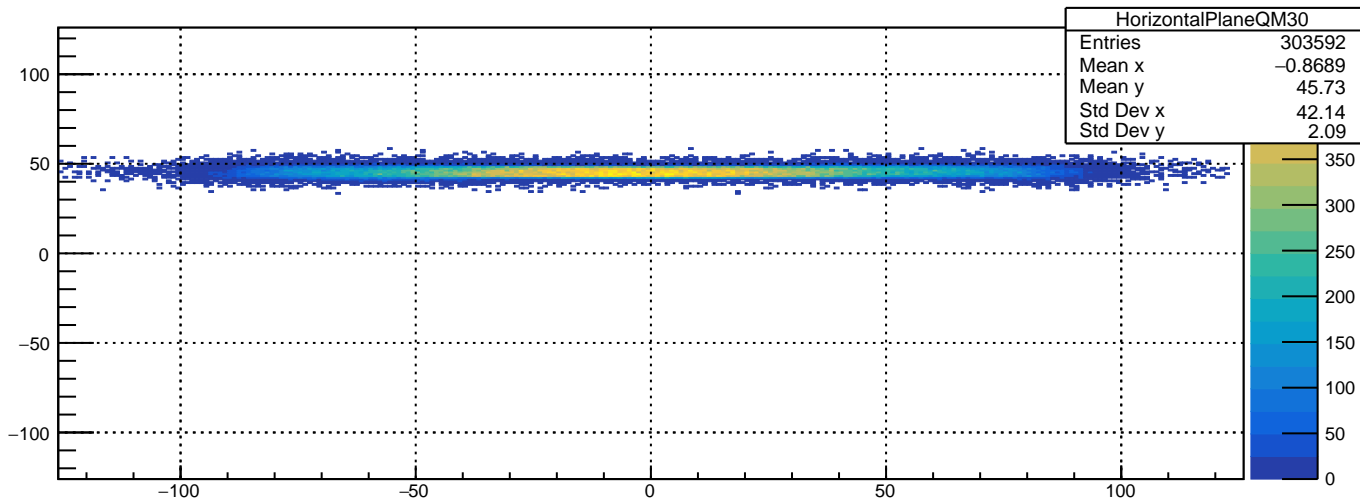

Horizontal Plane Paddle 31 Q=-1

HorizontalPlaneQM30