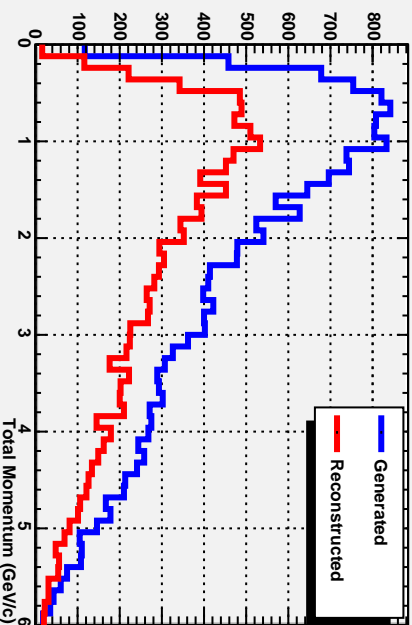

$\pi^+$   
gluex\_jlab13.jlab.org  
 $2^\circ \leq \theta \leq 120^\circ$   
Mon Jan 17 11:16:29 2011

proton  
gluex\_jlab13.jlab.org  
 $2^\circ \leq \theta \leq 120^\circ$   
Mon Jan 17 11:16:35 2011

$\pi^-$   
gluex\_jlab13.jlab.org  
 $2^\circ \leq \theta \leq 120^\circ$   
Mon Jan 17 11:16:32 2011

$\gamma$   
gluex\_jlab13.jlab.org  
 $2^\circ \leq \theta \leq 120^\circ$   
Mon Jan 17 11:16:39 2011