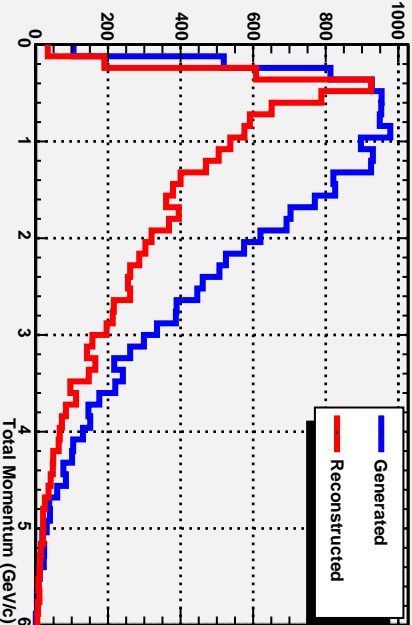

$\pi^+$   
gluex\_jlab13.jlab.org  
 $2^\circ \leq \theta \leq 120^\circ$   
Mon Jan 17 11:16:29 2011

proton  
gluex\_jlab13.jlab.org  
 $2^\circ \leq \theta \leq 120^\circ$   
Mon Jan 17 11:16:35 2011

$\pi^-$   
gluex\_jlab13.jlab.org  
 $2^\circ \leq \theta \leq 120^\circ$   
Mon Jan 17 11:16:32 2011

$\gamma$   
gluex\_jlab13.jlab.org  
 $2^\circ \leq \theta \leq 120^\circ$   
Mon Jan 17 11:16:39 2011