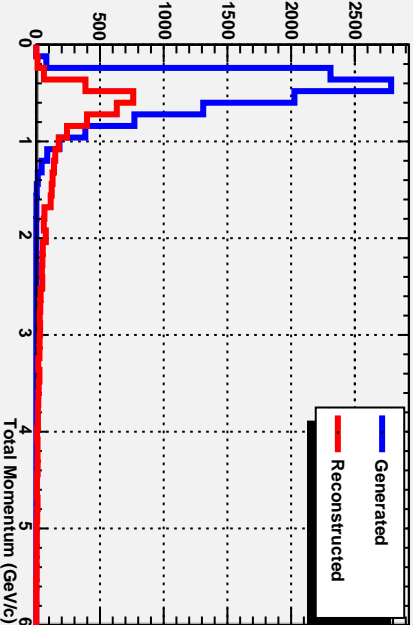

$\pi^+$   
gluex\_jlab13.jlab.org  
 $2^\circ \leq \theta \leq 120^\circ$   
Mon Jan 17 11:16:29 2011

proton  
gluex\_jlab13.jlab.org  
 $2^\circ \leq \theta \leq 120^\circ$   
Mon Jan 17 11:16:35 2011

$\pi^-$   
gluex\_jlab13.jlab.org  
 $2^\circ \leq \theta \leq 120^\circ$   
Mon Jan 17 11:16:32 2011

$\gamma$   
gluex\_jlab13.jlab.org  
 $2^\circ \leq \theta \leq 120^\circ$   
Mon Jan 17 11:16:39 2011